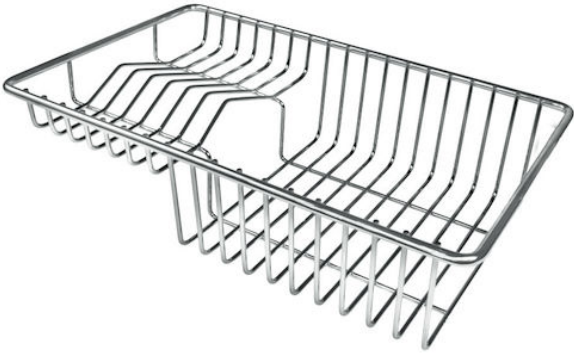

## Cesta portaplatos inox

Accesorios y complementos

Código: 8100 303

### DETALLES

Notas de productos

ATENCIÓN

En algunos modelos de fregadero sólo se puede utilizar en combinación con el accesorio 8644101

Accesorios fregaderos

Escurreplatos

Dimensiones

21,4x37,9 cm